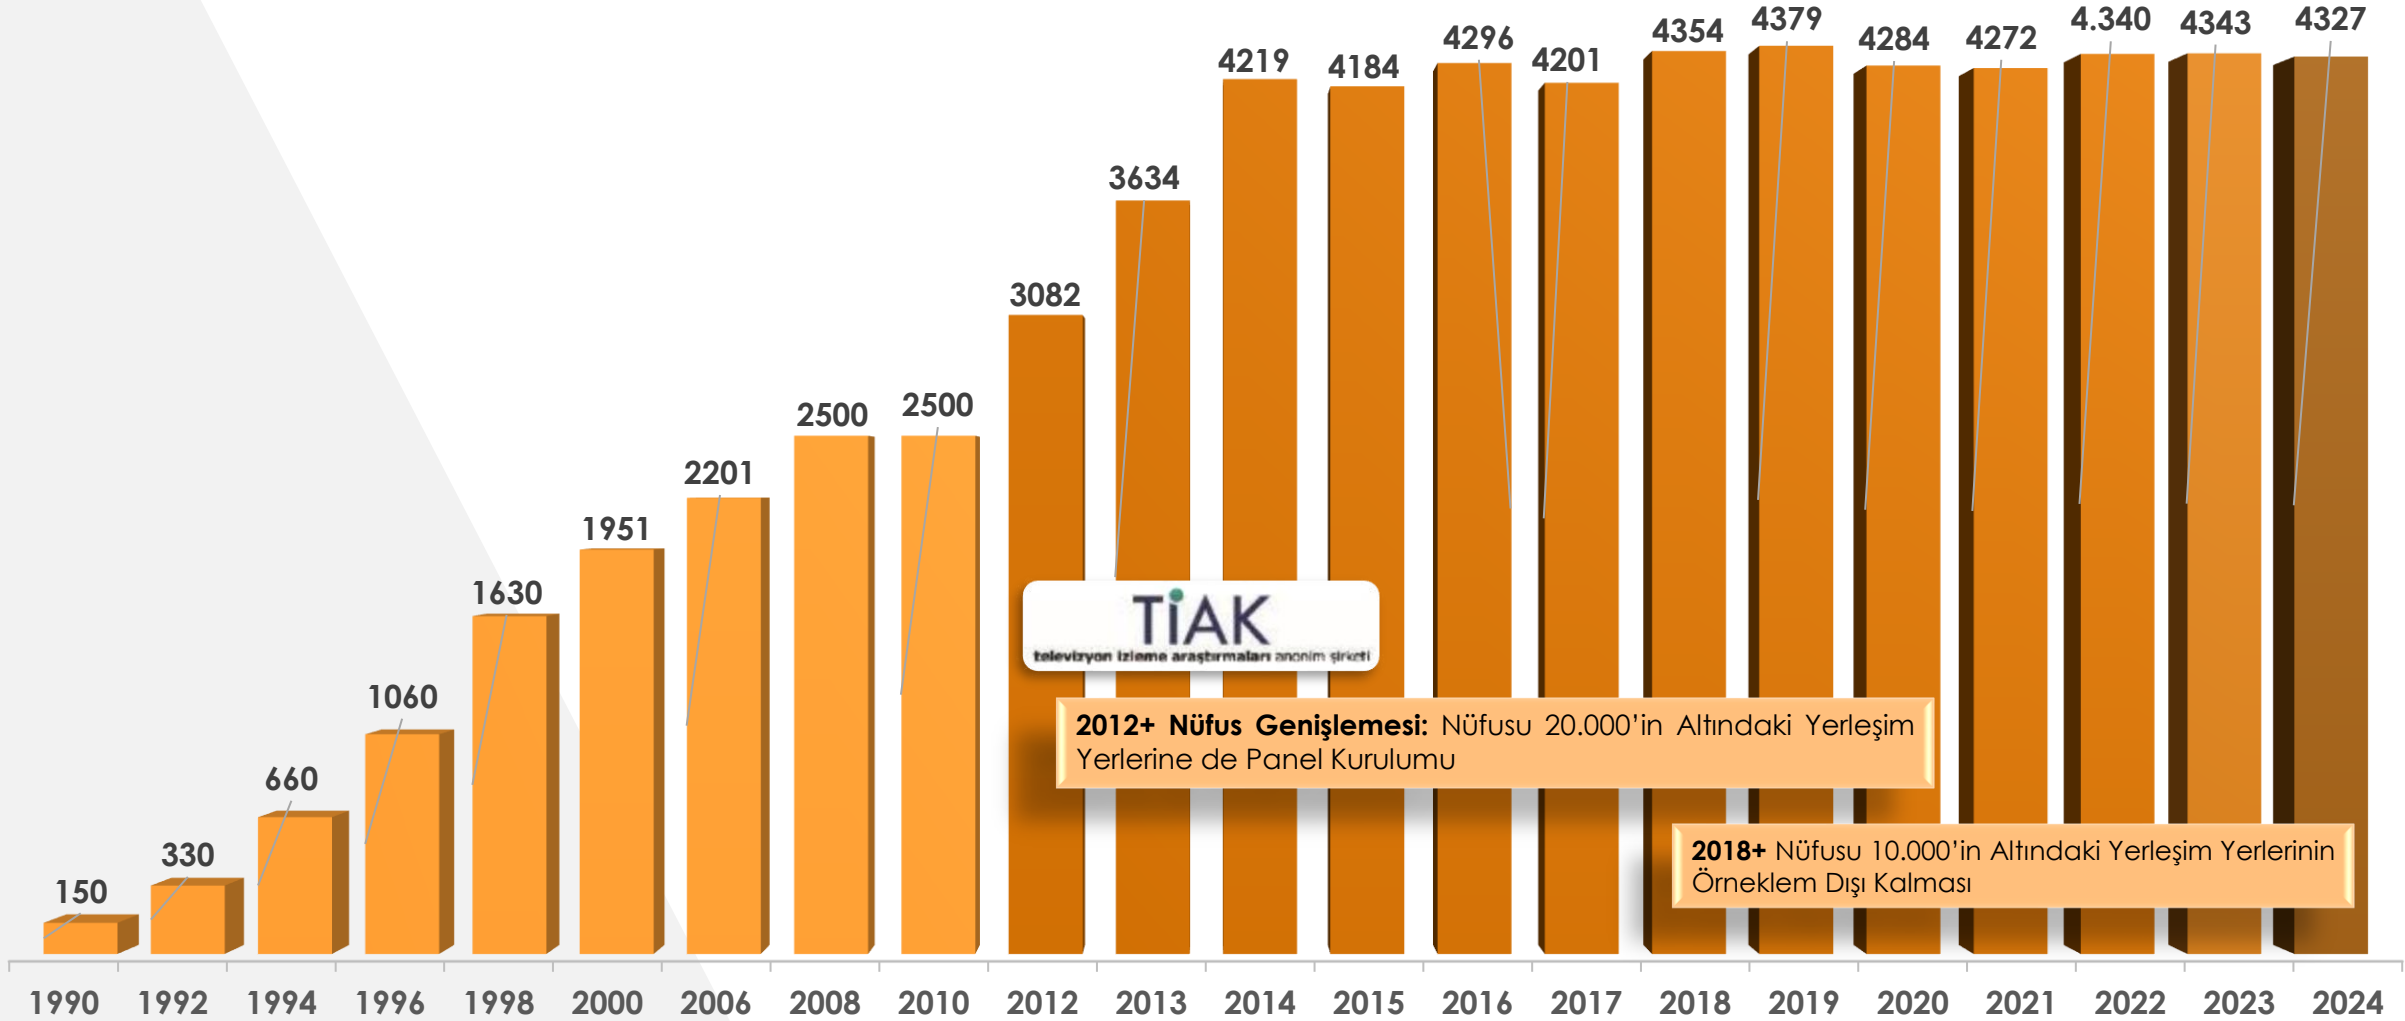

2024 YILI PANEL BÜYÜKLÜĞÜ VE DEĞİŞİMİ

Her Yılın Son Günü Panel Büyüklüğü