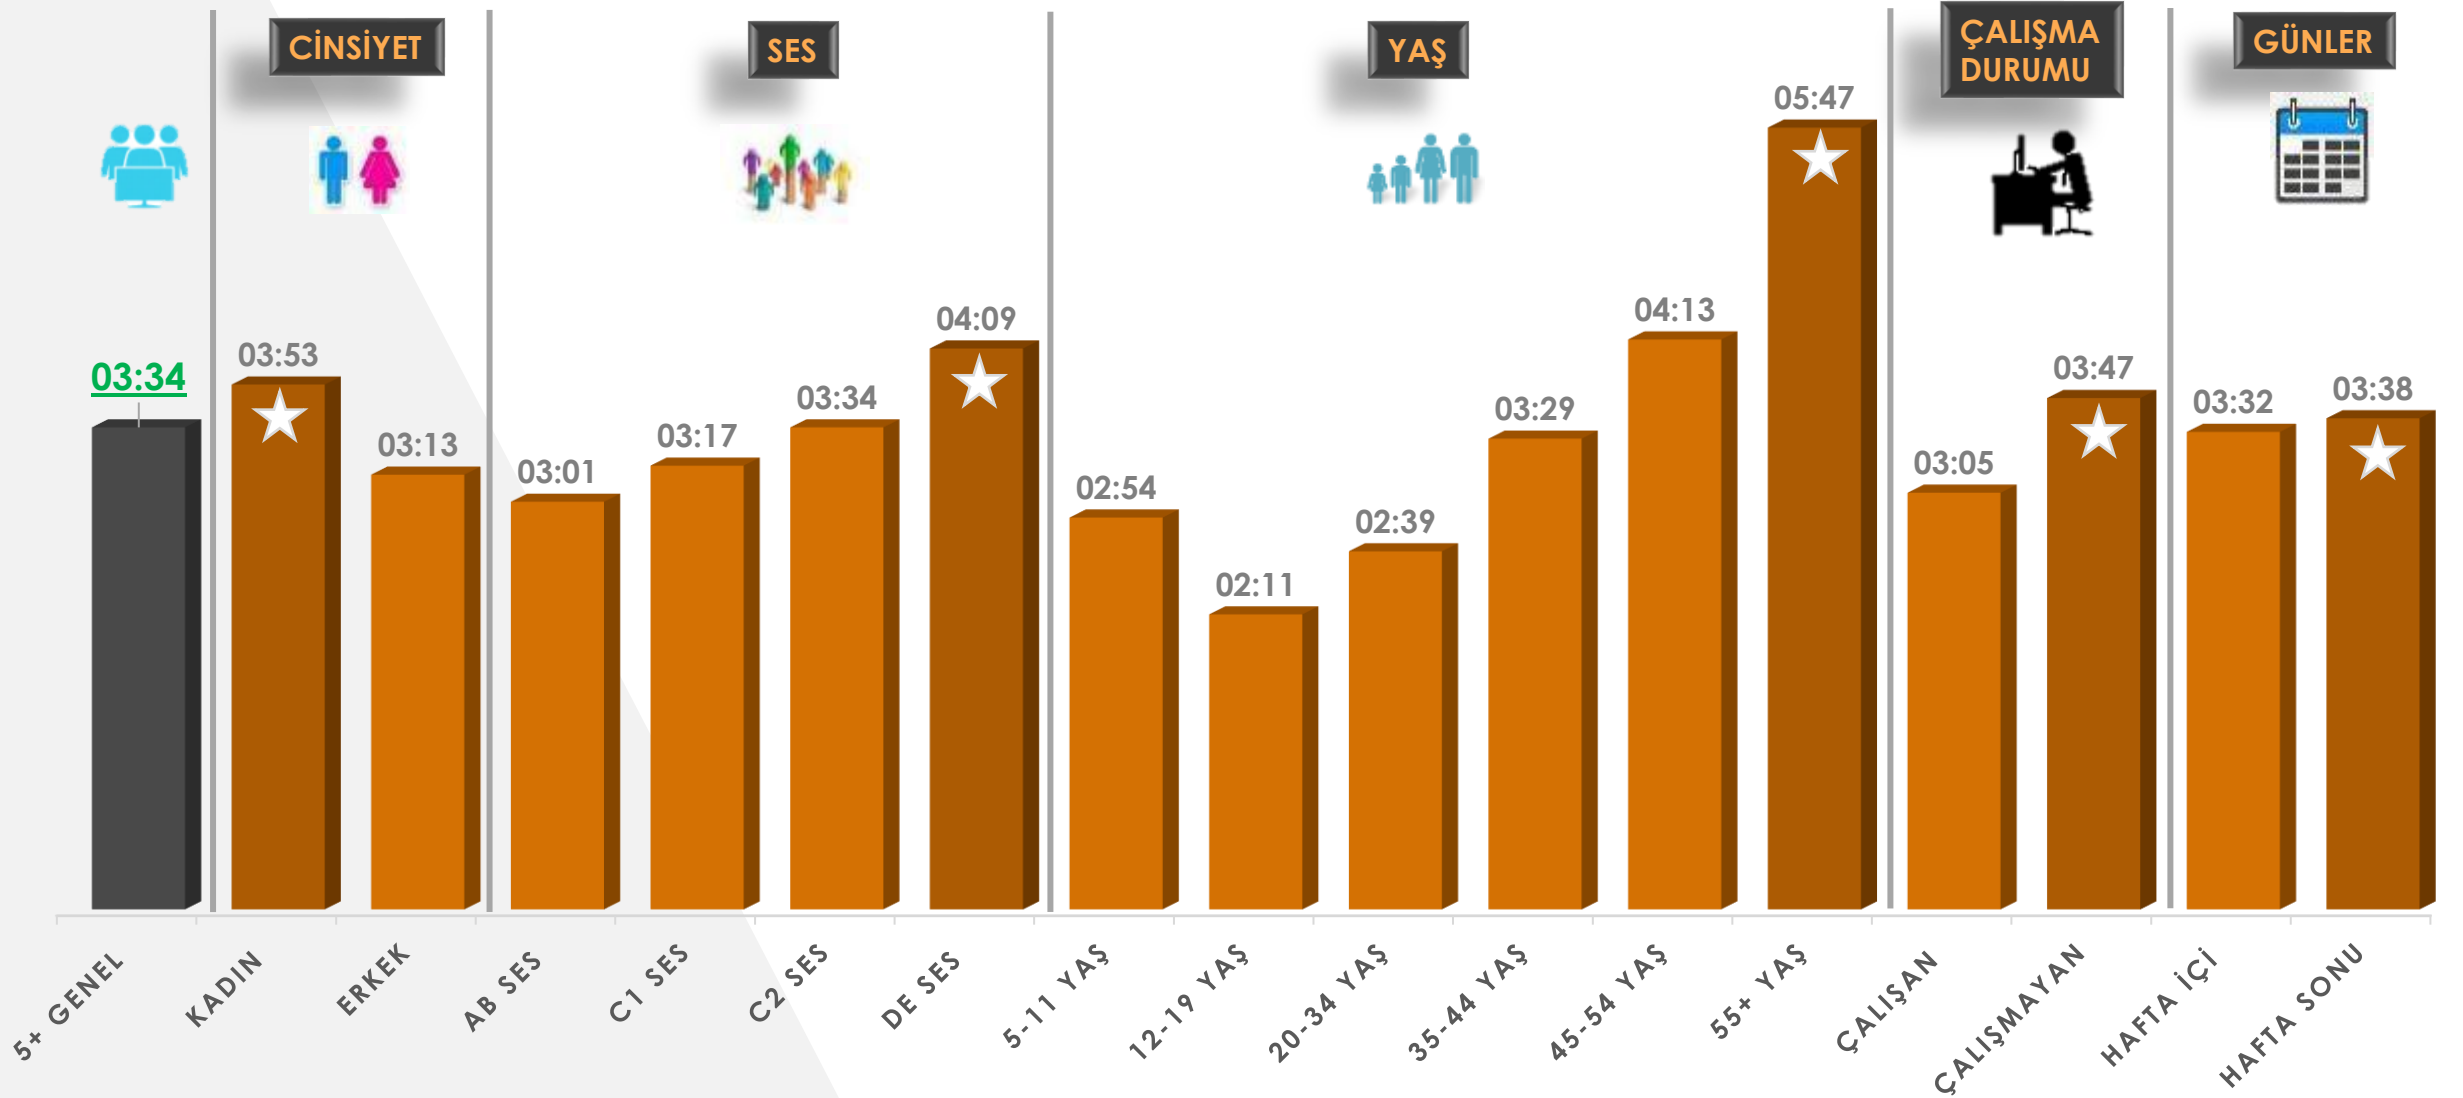

İZLEYİCİ GRUPLARI BAZINDA ORTALAMA TV İZLEME SÜRELERİ

2024 - Kişi Başı / Saat:Dakika