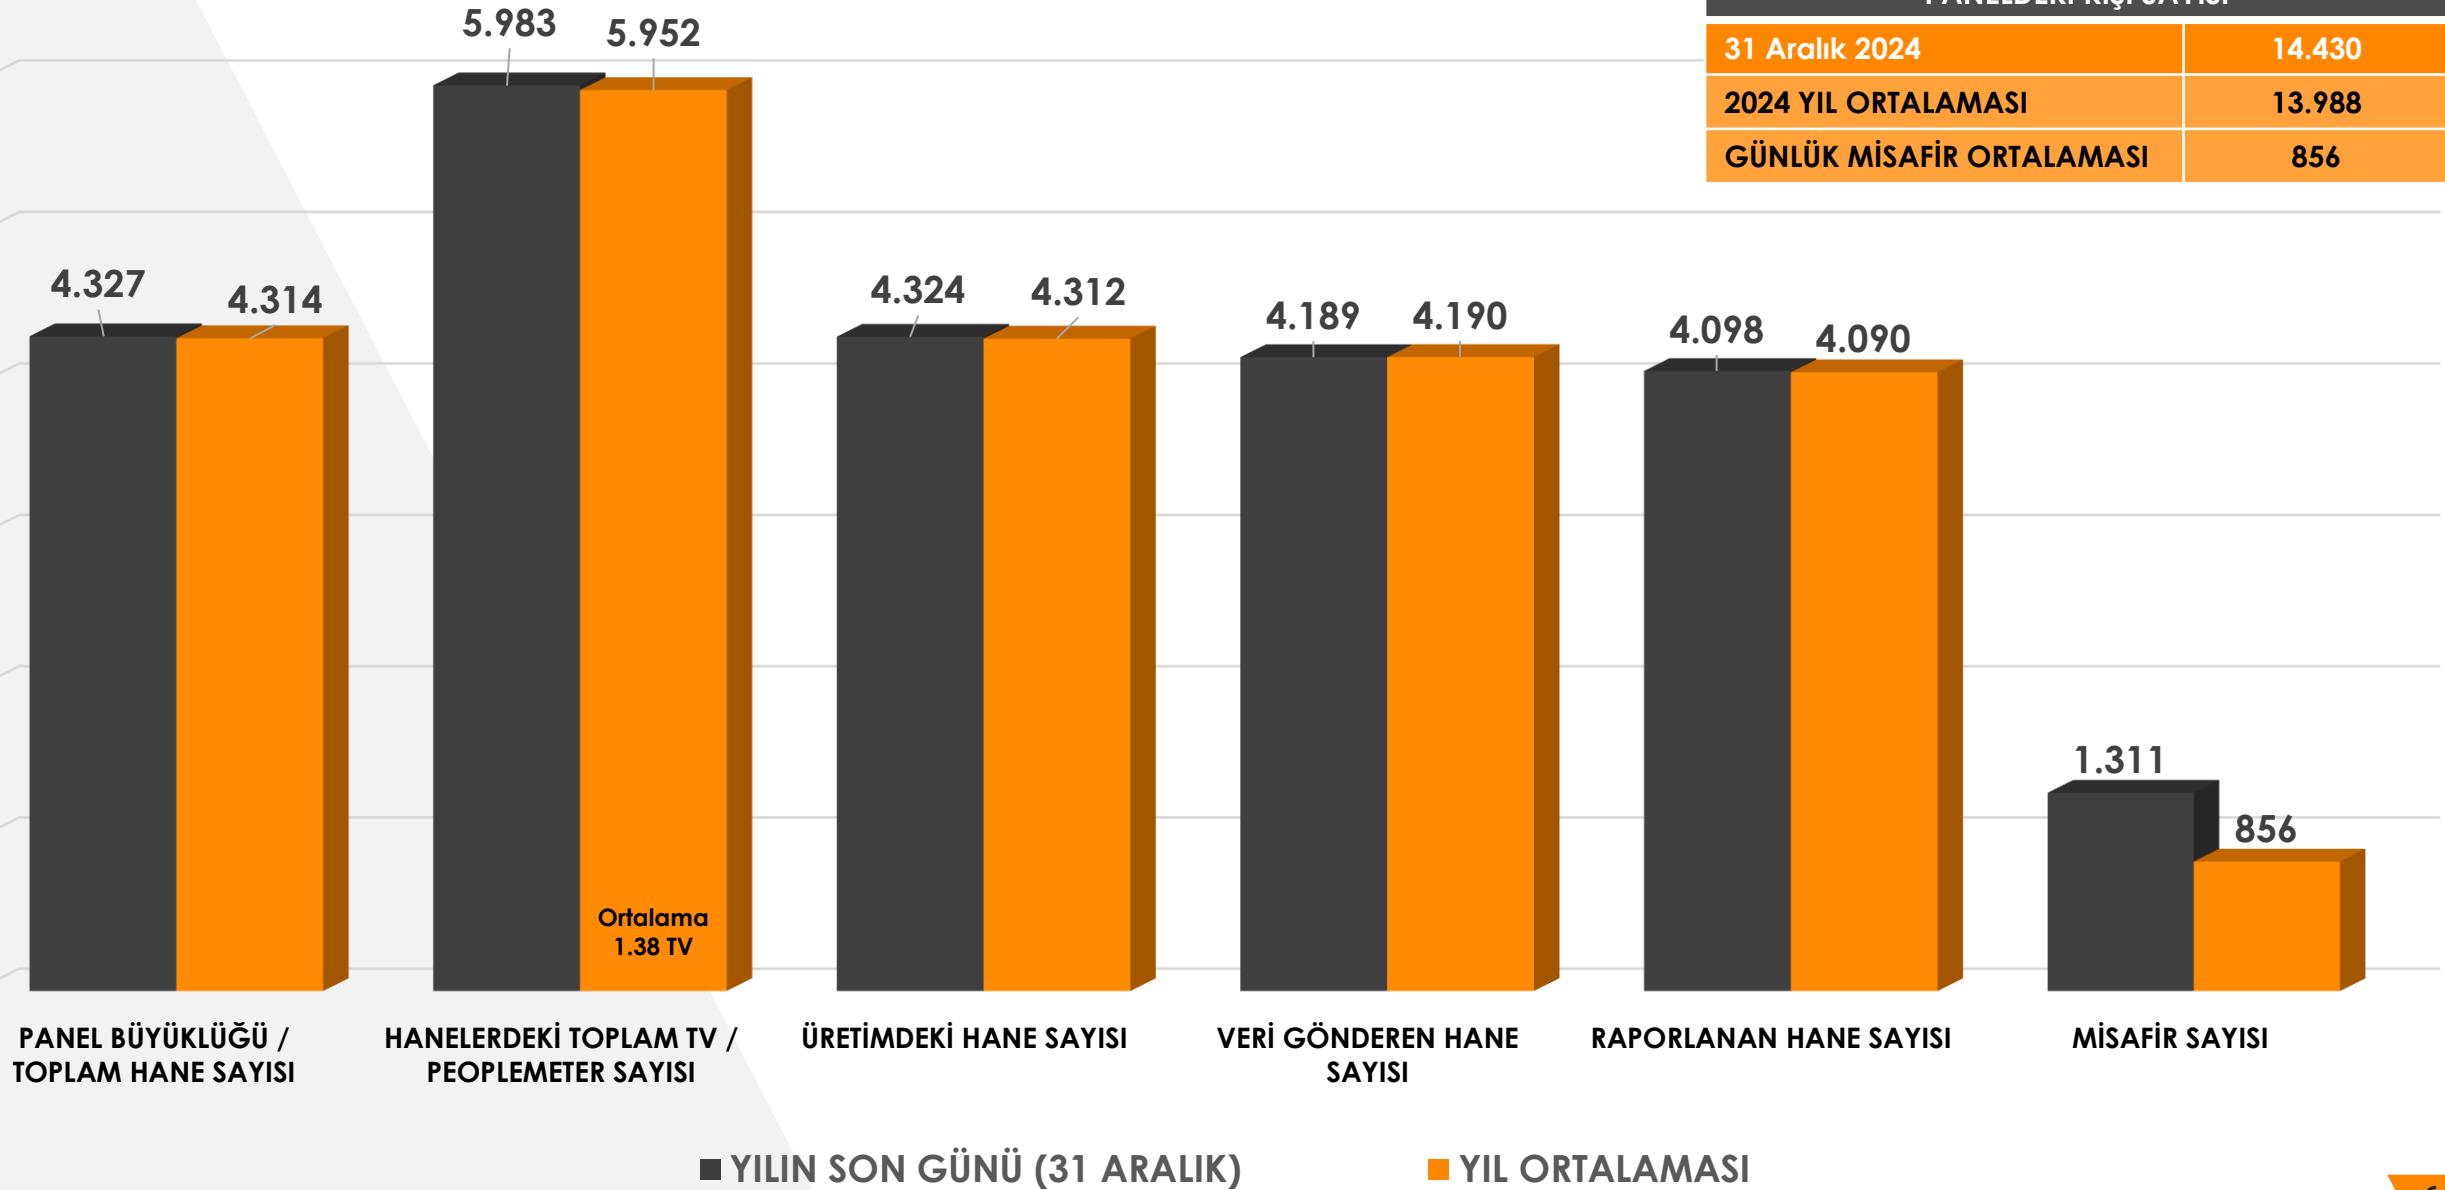

TEMEL GÖSTERGELER – 2024 YILI SON GÜNÜ DEĞERLERİ ve YIL ORTALAMALARI

ARALIK 2024 YILI İTİBARIYLA TİAK ABONELERİ

ABONE MEDYA PLANLAMA AJANSLARI		YARI ZAMANLI RAPORLANAN KANALLAR		TAM ZAMANLI RAPORLANAN KANALLAR	
1	ALLCOM MEDIA	1	A HABER	1	ATV
2	ARENA MEDIA	2	A SPOR	2	A2 TV
3	BROTHERS & SISTERS	3	BENGÜTÜRK	3	BEYAZ TV
4	CEREYAN MEDYA	4	CNN TÜRK	4	CARTOON NETWORK
5	DENTSU AEGİS MEDYA	5	EKOL TV	5	DMAX
6	DONANIM MEDYA	6	FLASH HABER	6	KANAL 7
7	FAMILY MEDIA	7	HABER GLOBAL	7	KANAL D
8	HAVAS MEDIA	8	HABERTÜRK	8	MİNİKA ÇOCUK
9	IMPACT MEDIA	9	HALK TV	9	NOW
10	LOTS İSTANBUL	10	KRT TV	10	SHOW TV
11	MEDIACOM İSTANBUL	11	NTV	11	STAR TV
12	MEDIA GLORY	12	SOZCU TV	12	TEVE2
13	MEDIA REPUBLIC	13	TELE 1	13	TLC
14	MEDIA STORE	14	TGRT HABER	14	TRT 1
15	MEDIA QX	15	TRT BELGESEL	15	TRT ÇOCUK
16	MEDYA9	16	TRT HABER	16	TRT SPOR
17	MEDYACIZADE	17	TRT KÜRDİ	17	TV4
18	MG MEDIA	18	TRT MÜZİK	18	TV8
19	MINDSHARE	19	TRT SPOR YILDIZ	19	TV8.5
20	mSix&Partners	20	TV 100	20	360
21	OC MEDIA	21	ULUSAL KANAL		
22	OMD MEDIA	22	ÜLKE TV		
23	PEOPLE COMMUNICATION				
24	PHD MEDIA				
25	PURPLE MEDIA				
26	SKALA MEDYA				
27	SOULECON MEDIA				
28	SPEED MEDIA				
29	STAFF MEDIA				
30	TIME				
31	UM MEDIA				
32	VİVAKİ MEDIA				
33	WAVEMAKER				
34	ZOOM İLETİŞİM				
35	FKR MEDIA*				
36	INITIATIVE MEDIA*				
37	MEDIA CLUB*				

TİAK A.Ş. RAPOR ALAN ABONELER / ÖLÇÜMLENEN KANALLAR	EYLÜL 2012 (Panel Kuruluşu)	ARALIK 2023	ARALIK 2024
TAM ZAMANLI RAPORLANAN KANALLAR	10 KANAL	20 KANAL	20 KANAL
YARI ZAMANLI RAPORLANAN KANALLAR	13 KANAL	22 KANAL	22 KANAL
MEDYA AJANSLARI	19 AJANS	35 AJANS	37 AJANS
TOPLAM ABONE SAYISI	42	77	79