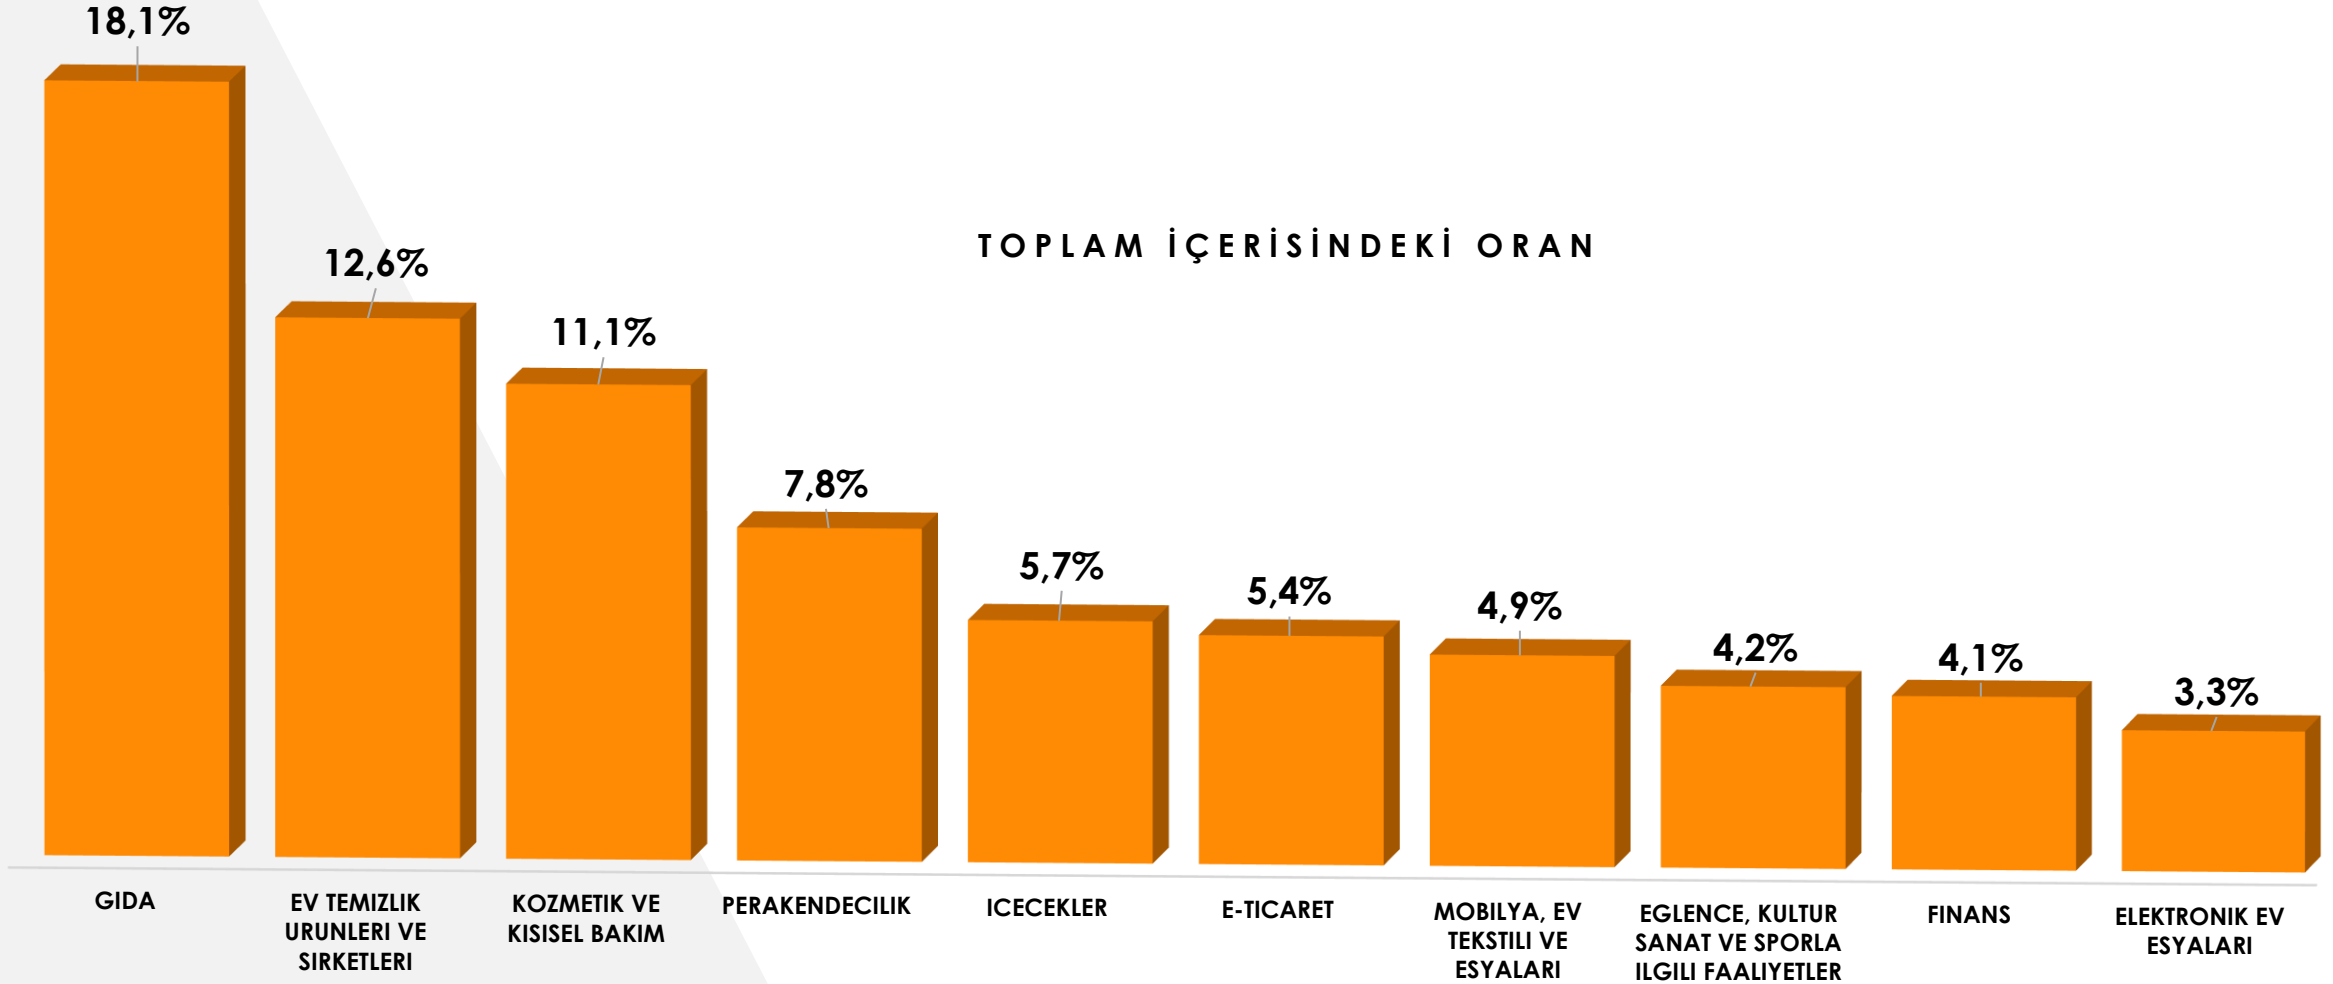

2024 YILINDA EN FAZLA REKLAM YAYINLAYAN İLK 10 ANA SEKTÖR

TAM ZAMANLI KANALLAR

- 2024 yılında tam zamanlı kanallardaki reklamlar içerisinde adetsel olarak en fazla reklama sahip olan Top 10 sektörün toplam içerisindeki yüzdesi aşağıdaki grafikte gösterilmektedir.

* Tam zamanlı kanallarda yayınlanmış olan reklamları kapsamaktadır. “Seperator”, “Akıllı İşaret” ve “Promolar” dahil edilmemiştir.