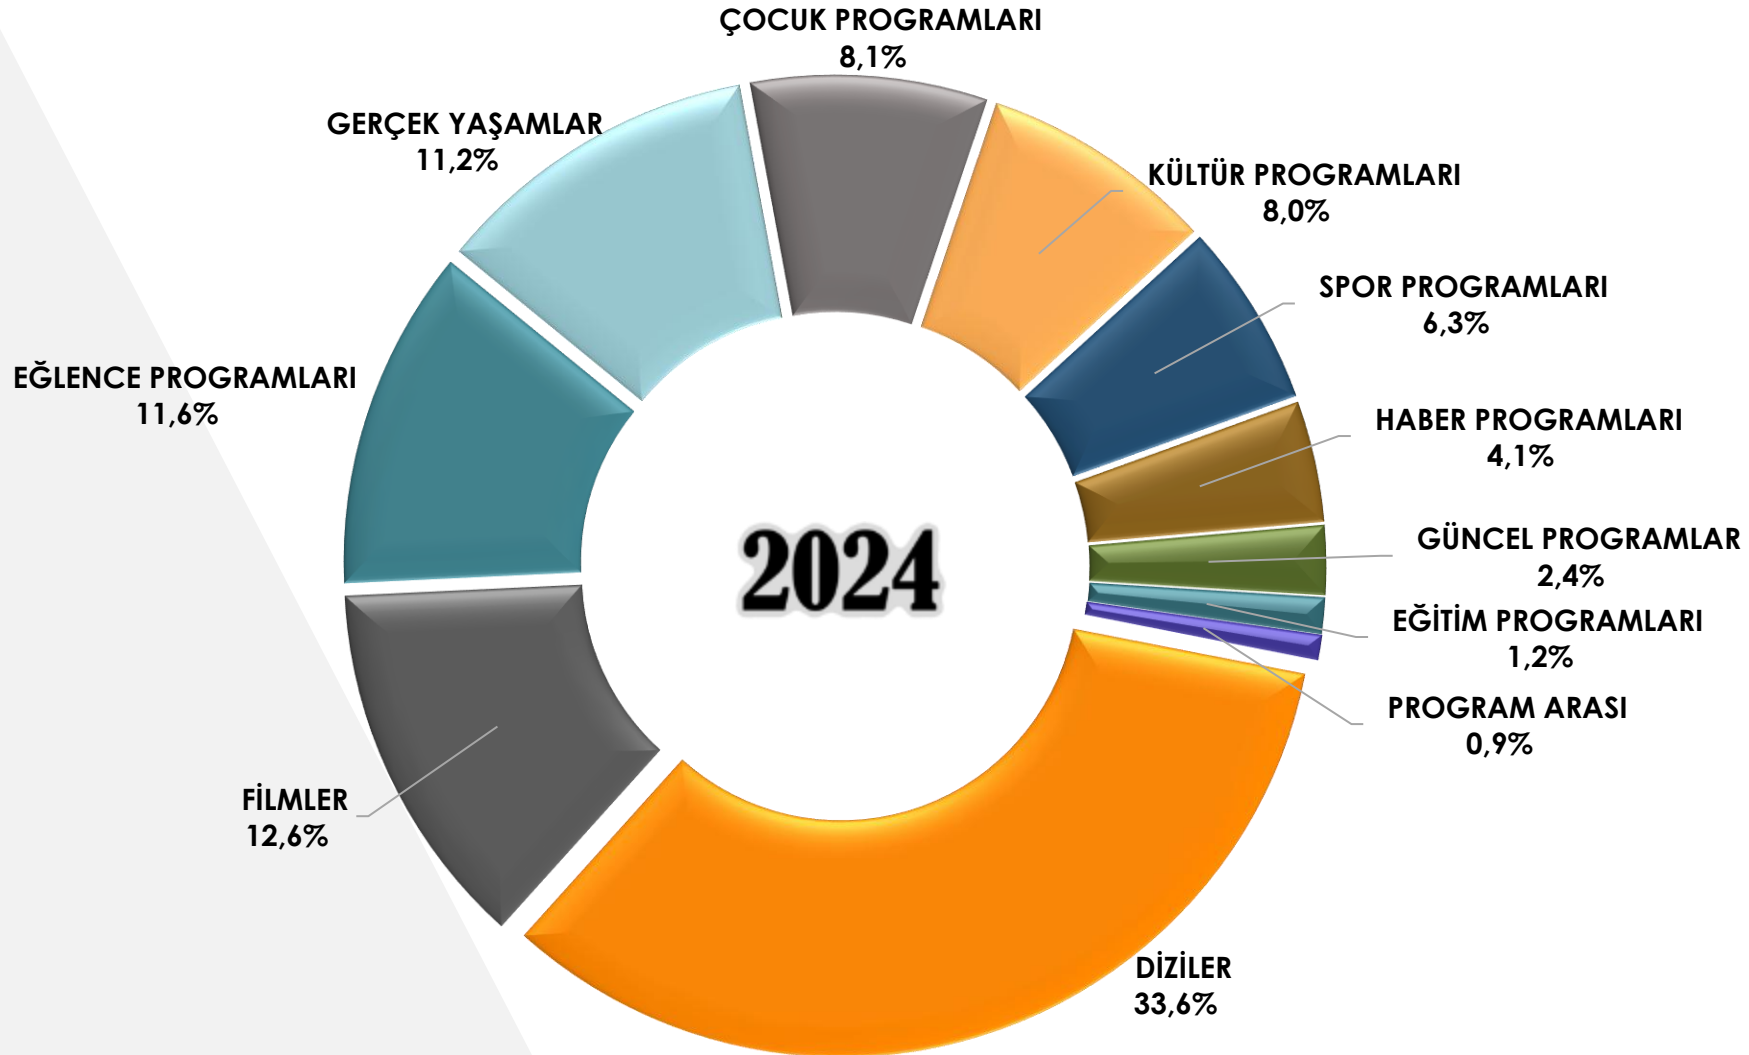

ANA PROGRAM KATEGORİLERİNİN İZLENME ORANLARI

REKLAMLARIN YAYINLANDIĞI ANA PROGRAM TÜRLERİ

- 2024 yılında tam zamanlı kanallarda yayınlanan reklamlar içerisinde adetsel olarak en fazla reklam yayınlanan program türü **DİZİLER** olmuştur. Dizileri takiben **FİMLER** 2024 yılında en çok reklam yayınlanan ikinci program türü olmuştur.