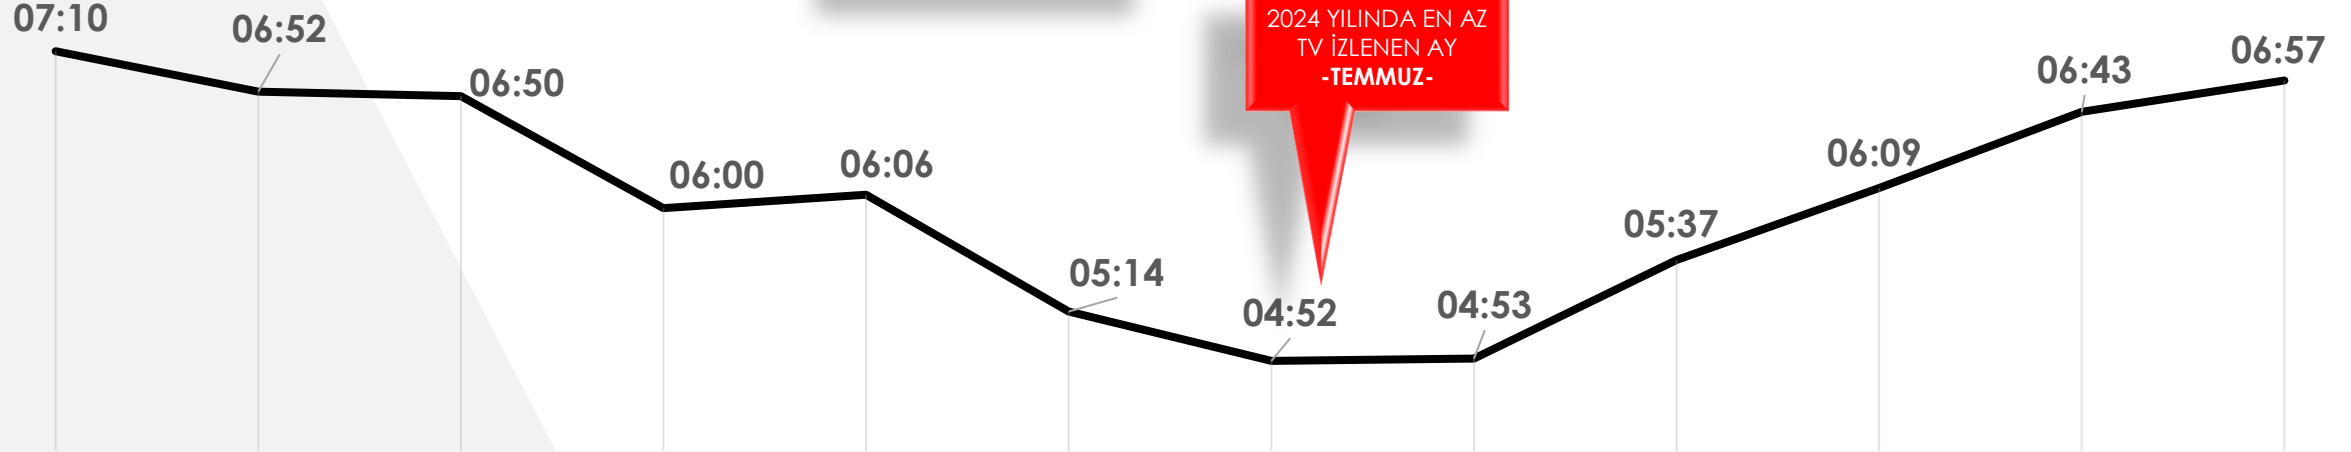

İZLEME DAVRANIŞLARINDA MEVSİMSEL DEĞİŞİM (HANE)

Günlük Hanede Ortalama TV İzlenen Süre / Saat:Dakika

2024 HANEDE
Ortalama TV İzleme Süresi
6 Saat 7 Dakika

2024

2024 YILINDA
HANEDE EN ÇOK
TV İZLENEN AY
-OCAK-

EN ÇOK TV İZLENEN GÜN
10 Ocak 2024 – Çarşamba
16 Ocak 2024 - Salı
7 Saat 33 Saat

EN AZ TV İZLENEN GÜN
17 Haziran 2024 – Pazartesi
4 Saat 9 Dakika

2024 YILINDA EN AZ
TV İZLENEN AY
-TEMMUZ-

- HANELERDE TOPLAM TELEVİZYON İZLEME SÜRESİNİN EN YÜKSEK NOKTAYA ÇIKTIĞI KIŞ AYLARINDA **OCAK AYI** GÜNLÜK İZLEME SÜRESİ **7 Saat 10 DAKİKAYA** ÇIKMAKTADIR.
- EN AZ TELEVİZYON İZLENEN AYLAR OLAN **TEMMUZ – AĞUSTOS AYLARINDA** İSE HANELERDE **GÜNLÜK ORTALAMA 4 SAAT 50 DAKİKA** CİVARI TELEVİZYON İZLENMEKTEDİR.

OCAK ŞUBAT MART NİSAN MAYIS HAZİRAN TEMMUZ AĞUSTOS EYLÜL EKİM KASIM ARALIK