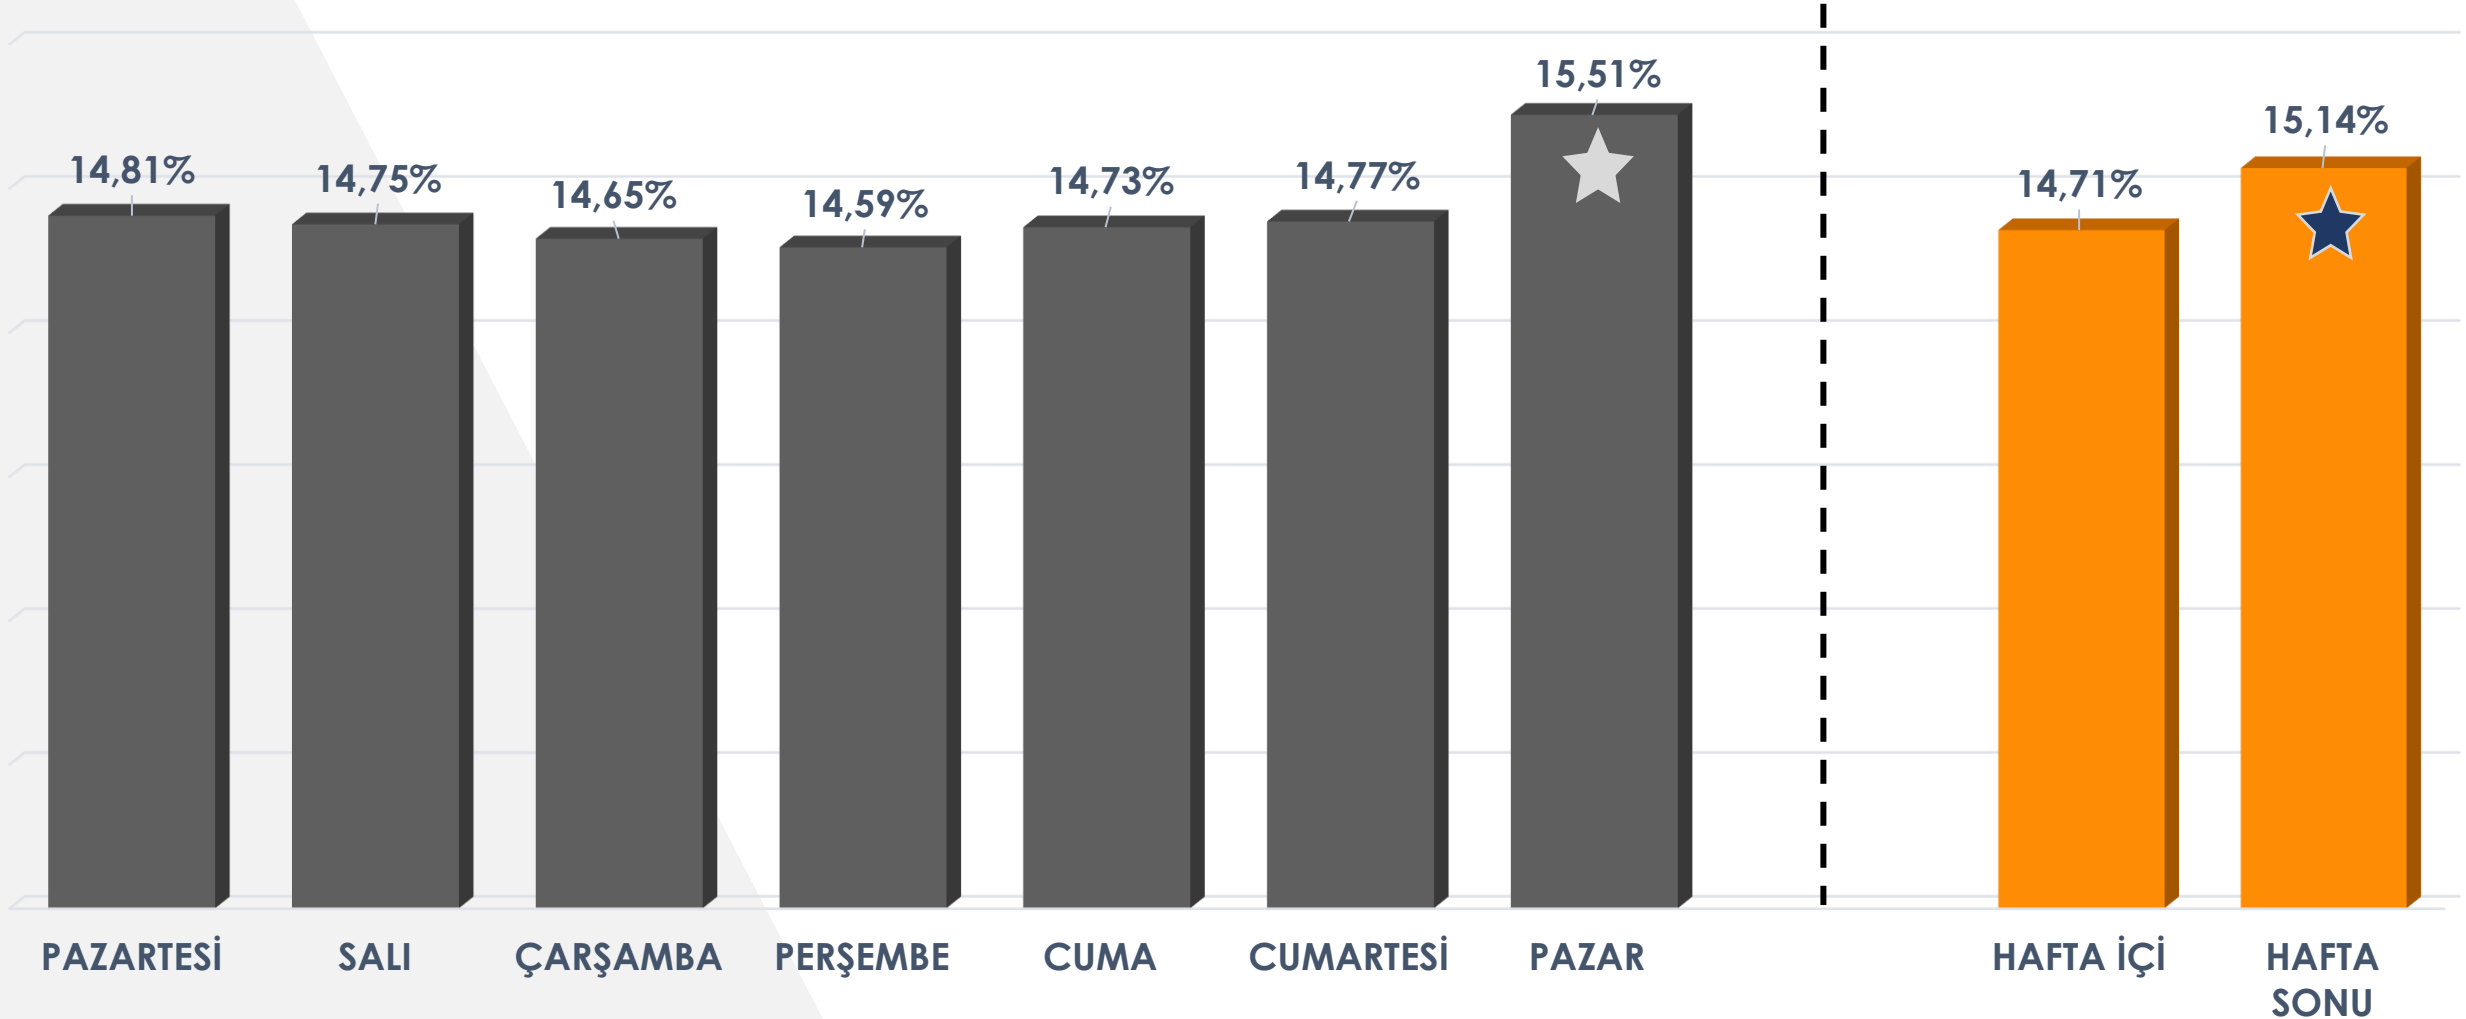

HAFTANIN GÜNLERİNE GÖRE TOPLAM TELEVİZYON İZLEME ORANI (TTV RTG%)

2024 Yılı İçin Haftanın Günleri Kırılımında Ortalama TTV RTG%

- 2024 YILINDA GENEL OLARAK **HAFTASONU GÜNLER** DAHA FAZLA TELEVİZYON İZLENMİŞTİR, **PAZAR GÜNLERİ** İZLEMENİN EN ÇOK YAPILDIĞI GÜN İKEN, HAFTA İÇİN TÜM GÜNLER İÇİN BİRBİRİNE YAKIN İZLEME ORANLARI GÖRÜLMEKTEDİR.