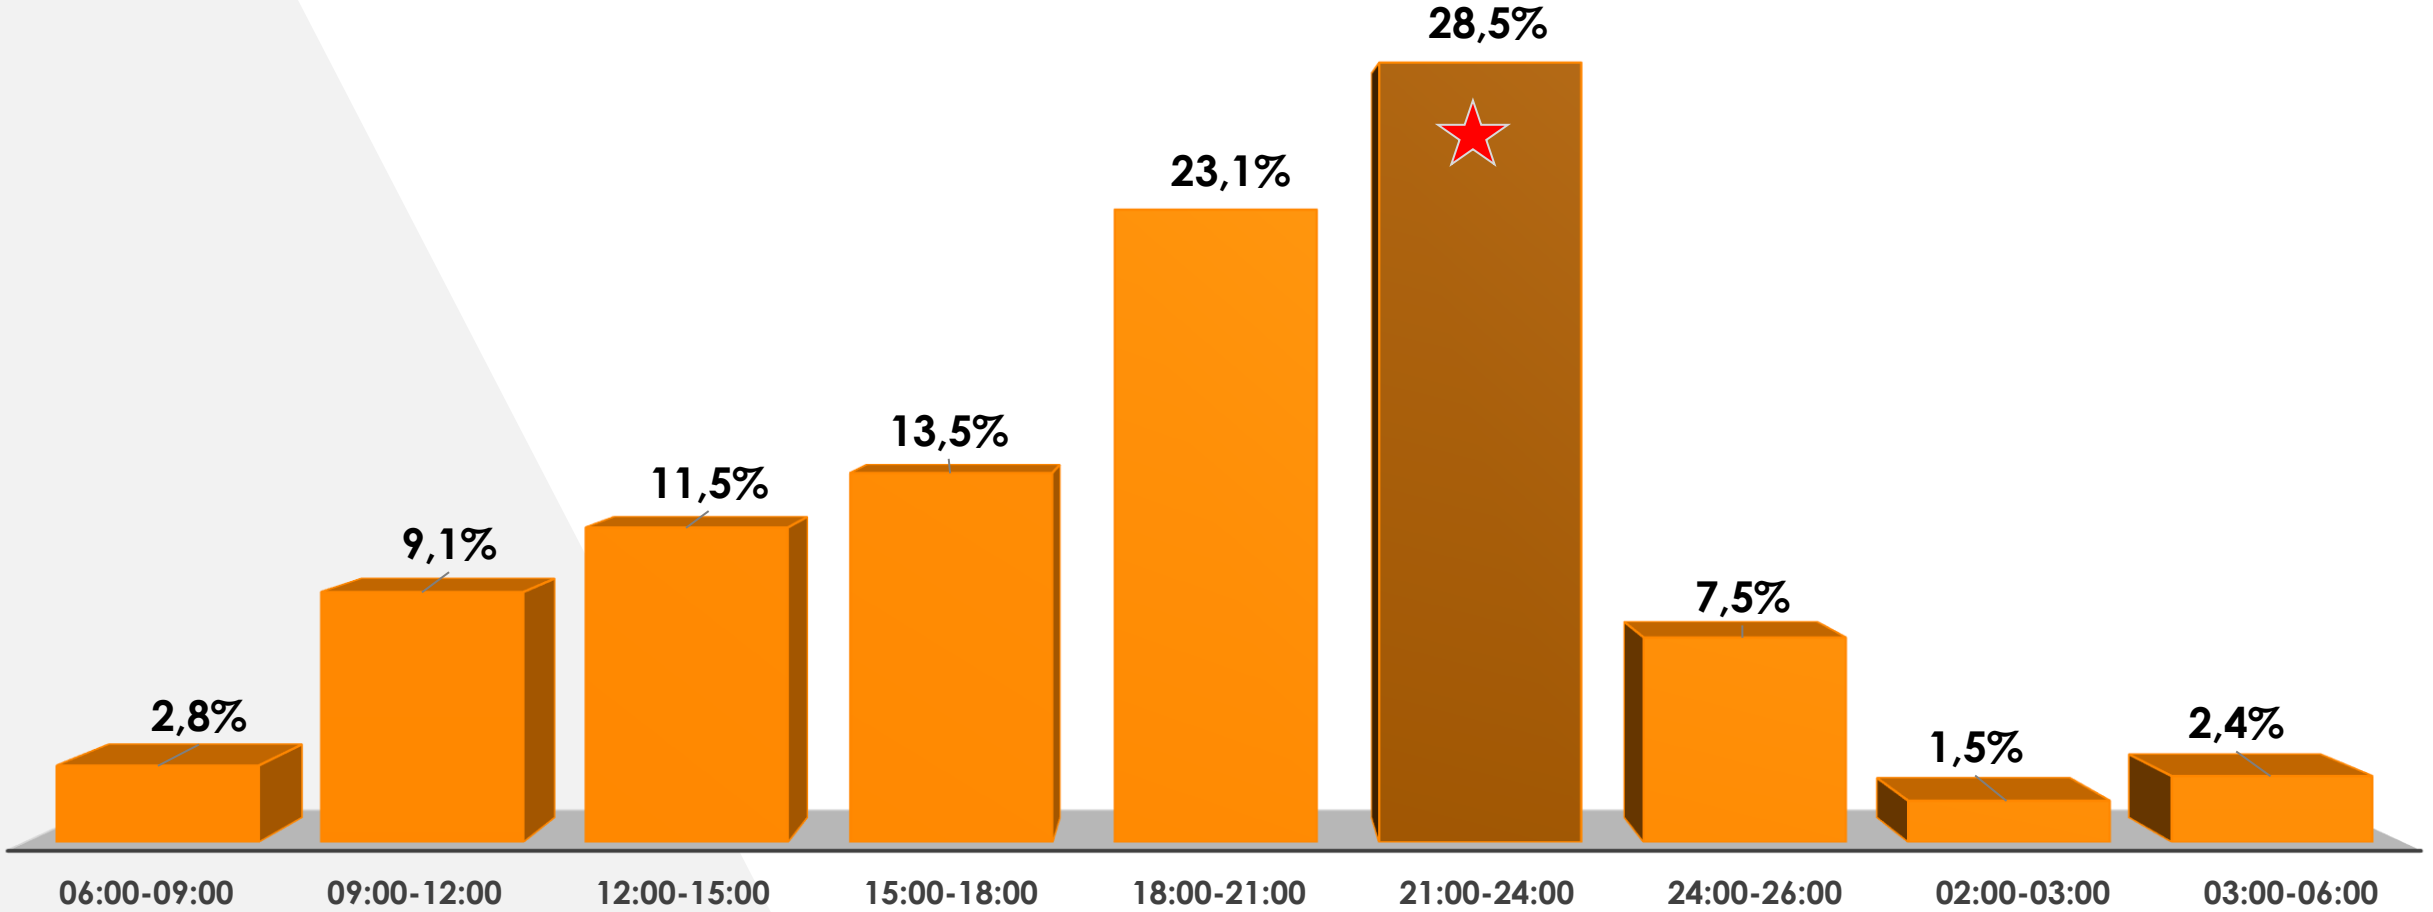

1 Ocak-31 Aralık 2024 / TOPLAM İZLEMENİN SAAT DİLİMLERİNE DAĞILIMI

* Değerler, toplam TV izlemesinin belirtilen saat aralıkları için dağılımını göstermektedir **(Tüm saatler toplamı %100 olacak şekilde).**