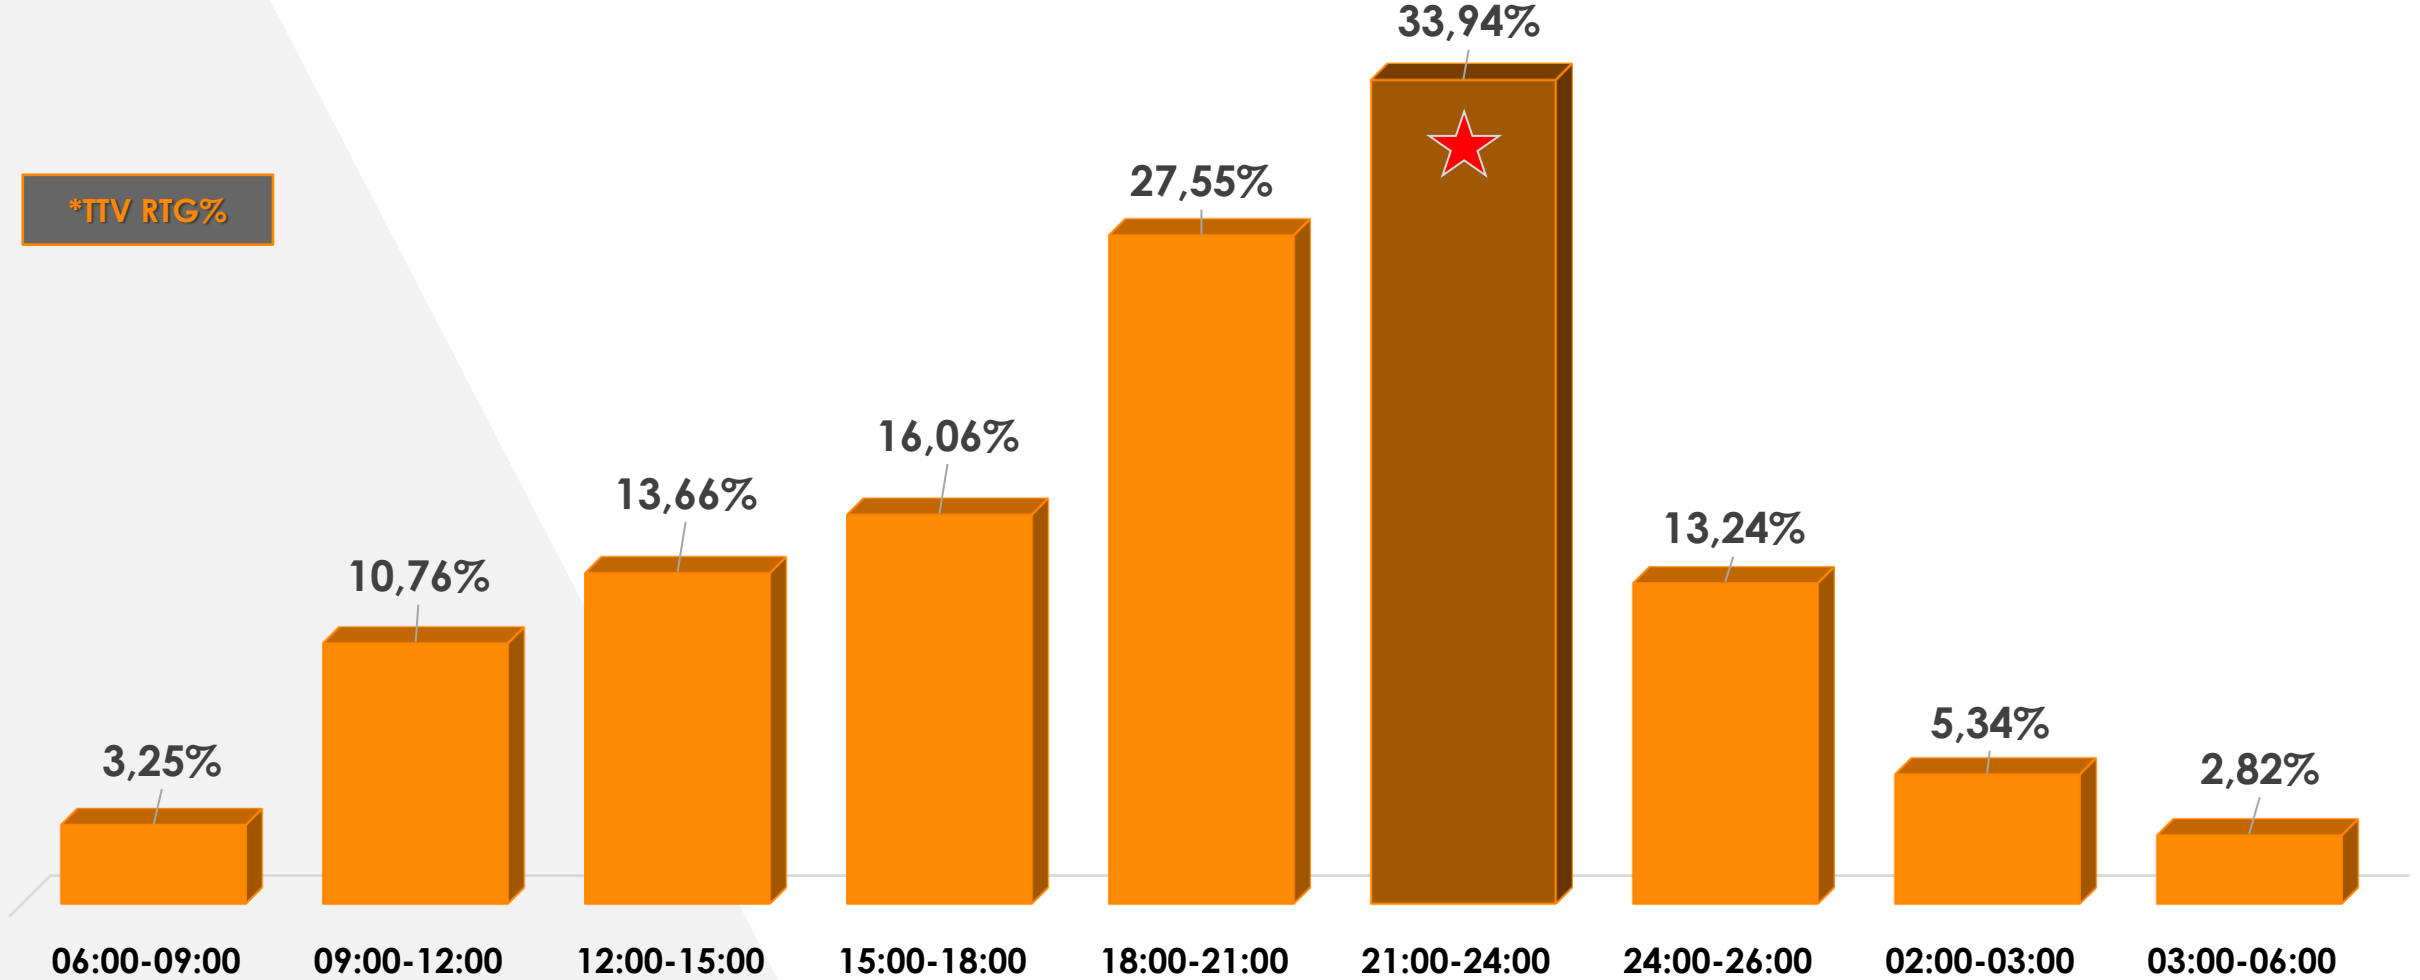

1 Ocak – 31 Aralık 2024 / ZAMAN DİLİMLERİ BAZINDA TTV İZLENME ORANLARI

İlgili Saat Diliminde TV İzleyenlerin Oranı

* Değerler, her saat aralığı için Toplam TV'ye ait dakika başına düşen ortalama kişi sayısının, 5 yaş üstü izleyici evreni (58.367.000) içindeki oranını göstermektedir.