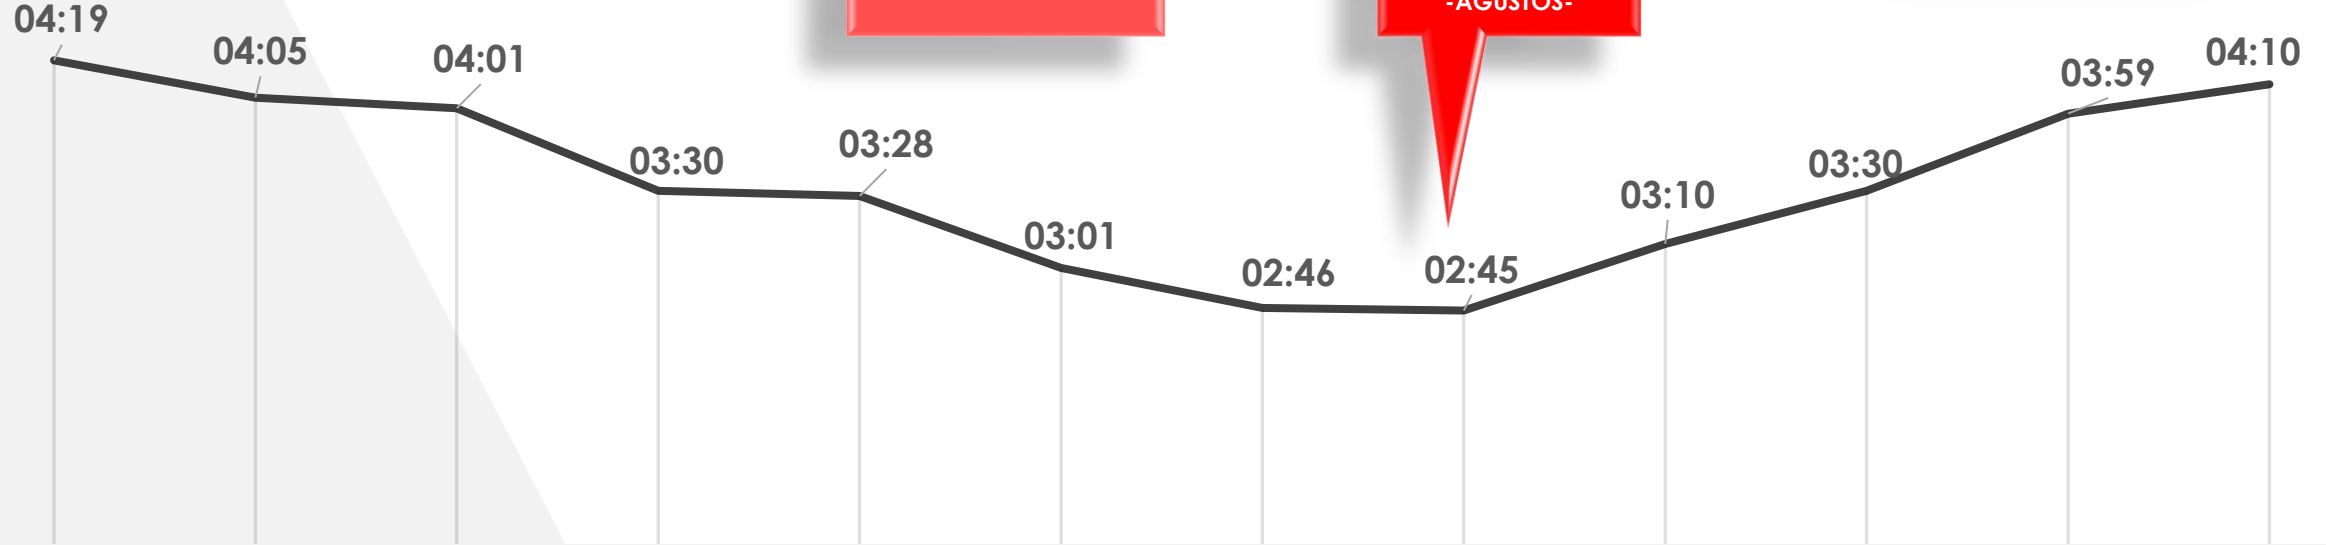

1 Saat 37 Dakika

- PRIME TIME OLARAK TANIMLANAN GÜNÜN EN ÇOK TELEVİZYON İZLENEN 20:00-23:00 SAATLERİ ARASINDA İSE HANELERDE TELEVİZYON İZLEME SÜRESİ GÜNLÜK **ORTALAMA 1 Saat 37 Dakika**, KİŞİ BAŞI TELEVİZYON İZLEME SÜRESİ İSE GÜNLÜK **ORTALAMA 1 Saat 3 Dakika**dır.

İZLEME DAVRANIŞLARINDA MEVSİMSEL DEĞİŞİM (KİŞİ)

Günlük Kişi Başı Ortalama TV İzlenen Süre / Saat:Dakika

2024 Kişi Başı
Ortalama TV İzleme Süresi
3 Saat 34 Dakika

2024

2024 YILINDA EN
ÇOK TV İZLENEN AY
-OCAK-

EN ÇOK TV İZLENEN GÜN
29 Aralık 2024 - Pazar
4 Saat 40 Dakika

EN AZ TV İZLENEN GÜN
17 Haziran 2024 - Pazartesi
2 Saat 32 Dakika

2024 YILINDA EN AZ
TV İZLENEN AY
-AĞUSTOS-

- TELEVİZYON İZLEME DAVRANIŞI MEVSİMSEL FARKLILIKLAR GÖSTERMEKTEDİR. YIL BAZINDA **GÜNLÜK ORTALAMA 3 SAAT 34 DAKİKA** OLAN KİŞİ BAŞI İZLEME KİŞİ AYLARINDA **GÜNLÜK ORTALAMA YAKLAŞIK 4,5 SAAT** İKEN EN AZ TELEVİZYON İZLENEN AYLAR OLAN **TEMMUZ - AĞUSTOS AYLARINDA KİŞİ BAŞI 2 SAAT 45 DAKİKA** OLARAK GERÇEKLEŞMEKTEDİR.